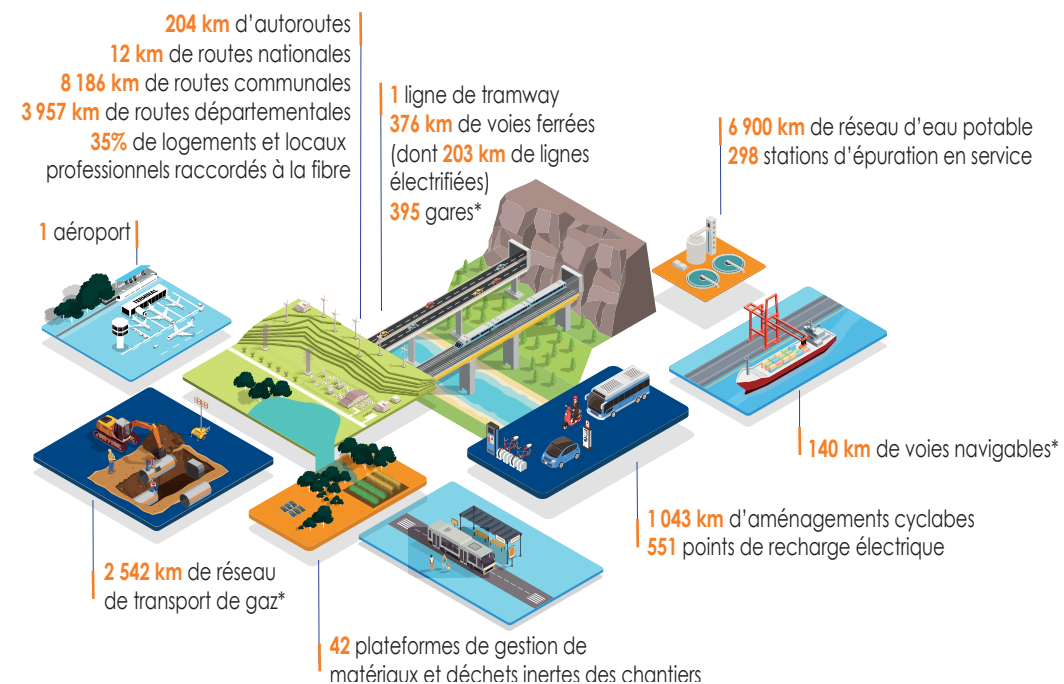

REGARD SUR LES INFRASTRUCTURES D'INDRE ET LOIRE

*Chiffres régionaux

165 entreprises

3 733 emplois
▶ 3 291 salariés
▶ 442 intérimaires

391 millions €
de CA

Sources données chiffrées : CERC/FNTP