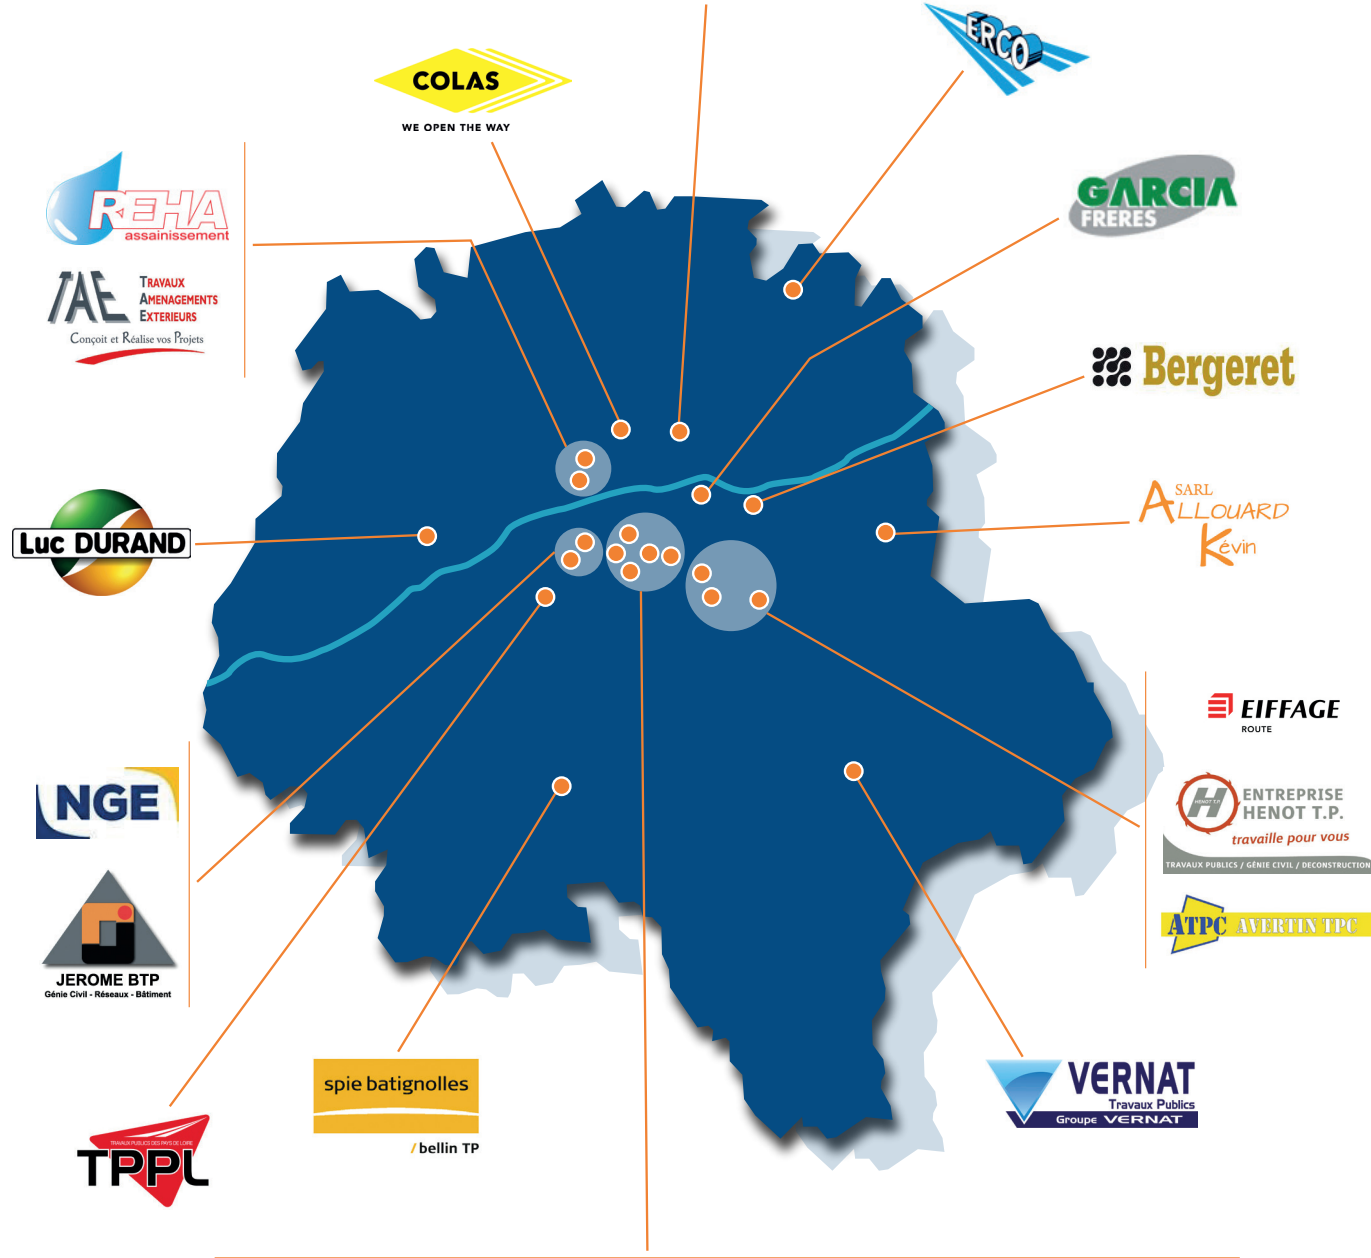

2-6 rue de la Plaine
37390 METTRAY
02 47 62 12 12
stephane.taboulet@colas.com
www.colas.com

EIFFAGE ROUTE

Gilles Fricaud

ZI La Pommeraye
37320 ESVRES SUR INDRE
02 47 26 41 32
gilles.fricaud@eiffage.com
www.eiffageroute.com

ENTREPRISE HENOT TP

Jean-François Schnoering

ZA Les Perchées
37320 TRUYES
02 47 65 78 91
contact@henot-tp.fr
www.entreprise-henot.fr

ERCO

Karine Bailly

Rue du Bois Bouquin
37110 CHÂTEAU RENAULT
02 47 56 22 59
karine.bailly@colas.com
www.colas.com

EUROVIA CENTRE LOIRE

Jérôme Rousseau

4 rue Joseph Cugnot
37300 JOUÉ LÈS TOURS
02 47 53 80 40
jerome.rousseau@eurovia.com
www.eurovia.fr

GARCIA FRÈRES

Max Garcia

La Boisselière
37700 LA VILLE AUX DAMES
02 47 46 20 21
m.garcia@garciafreres.fr
www.garciafreres.fr

GUINTOLI

David Girard

1 rue Jean Bart
37510 BALLAN MIRÉ
02 47 80 92 76
dgirard@nge.fr
www.nge.fr

JEROME BTP

Jean-Pierre Bertin

3 rue Yves Chauvin
37510 BALLAN MIRÉ
02 47 39 32 07
jpbertin@jeromebtp.fr
www.jeromebtp.fr

REHA ASSAINISSEMENT

Pascal Klingler

12 rue Claude Chappe
37230 FONDETTES
02 47 74 60 32
pascal.klinger@pkinvestissements.fr
www.reha-assainissement.eu

SA LUC DURAND

Jean-Christophe Louvet

ZA La Chesnaie - PRUILLE
49220 LONGUENEE-EN-ANJOU
02 41 95 35 29
contact@lucdurand.fr
www.lucdurand.fr

SADE CGTH

Arthur Mille

24 rue Frédéric Joliot Curie
37171 CHAMBRAY LÈS TOURS
02 47 74 68 97
mille.arthur@sade-cgth.fr
www.sade-cgth.fr

TOURS'N TP

SEGEC

Olivier Dupre

Rue Joseph Cugnot
37304 JOUÉ LÈS TOURS
02 47 67 01 04
dupre@lachatre.spac.fr

SOGEA NORD OUEST TP

Gilles Painchaux

769 rue Pasteur
37171 CHAMBRAY LÈS TOURS
02 47 48 01 48
gilles.painchaux@vinci-construction.fr

TAE

Patrick Demay

10 rue Claude Chappe
37230 FONDETTES
02 47 39 99 84
p.demay@tae37.com
www.tae-group.fr

TOURS'N TP

TOURS'N TP

Nicolas Chenavas

Le Château des Landes
37210 PARCAY MESLAY
02 47 72 85 18
nicolas.chenavas@toursntp.fr
www.toursntp.com

TPPL

Jean-Bernard Allary

17 rue des Fonchers
37190 DRUYE
02 47 96 76 64
jb.allary@tppl.fr
www.tppl.fr

VERNAT TP

Stéphane Gombert

7 rue du Bon Raisin
37600 LOCHES
02 47 59 64 16
s.gombert@vernattp-gv.com
www.groupevernatt.com

ENTREPRISES ADHÉRENTES À LA FNTP DU DÉPARTEMENT

- ▲ AKTP
- ▲ ENTRETIEN ROUTIER DU CENTRE OUEST
- ▲ PINON SA
- ▲ ATS
- ▲ EPC FRANCE
- ▲ ROC CONFORTATION
- ▲ ASPIR'A TOURS
- ▲ ERS MAINE
- ▲ SMAC
- ▲ AXIMUM
- ▲ ESVIA
- ▲ SNEF
- ▲ BARBOUX
- ▲ ETABLISSEMENT VILLAUME
- ▲ SPIE CITYNETWORKS
- ▲ BAUDIN CHÂTEAUNEUF
- ▲ FERRE ET FILS TPF
- ▲ SPIE INDUSTRIE & TERTIAIRE
- ▲ BOUYGUES ÉNERGIES & SERVICES
- ▲ FERROTRACT
- ▲ STPE
- ▲ BRUNET
- ▲ GUERCHE TP
- ▲ TALEM
- ▲ CAILLER
- ▲ GROUPE HELIOS
- ▲ TBL
- ▲ CEGELEC
- ▲ HEGRON SA
- ▲ TP ERIC CORBEAU
- ▲ CITELUM
- ▲ HUBERT TP
- ▲ TELELEC RÉSEAUX
- ▲ COLAS RAIL
- ▲ INEO RÉSEAUX CENTRE
- ▲ TEMSOL
- ▲ CREA STEP
- ▲ INFRA SPE
- ▲ TERRA SOL
- ▲ DBTP
- ▲ INTERRA
- ▲ TAM
- ▲ ENTREPRISE JÉRÔME CADIEU
- ▲ LANCELEUR
- ▲ TRACTO 37
- ▲ ENTREPRISE JOCELYNE DEFEINGS
- ▲ LESENS CENTRE-VAL DE LOIRE
- ▲ TPI
- ▲ ENTREPRISE PATRICK COURLIVANT
- ▲ LHEUREUX LOCATION
- ▲ TP JACKY FERRE ET FILS
- ▲ ENTREPRISE PATRICK TAUGOURDEAU
- ▲ MARAIS LOCA TP
- ▲ VAL BTP
- ▲ ENTREPRISE ROGER MARTEAU
- ▲ MECCOLI ELEC
- ▲ VAN INGEN FORAGES
- ▲ MOREAU TERRASSEMENT TP
- ▲ VLSTP
- ▲ NOUVEAU CHARLY EURL
- ▲ 2LL TP